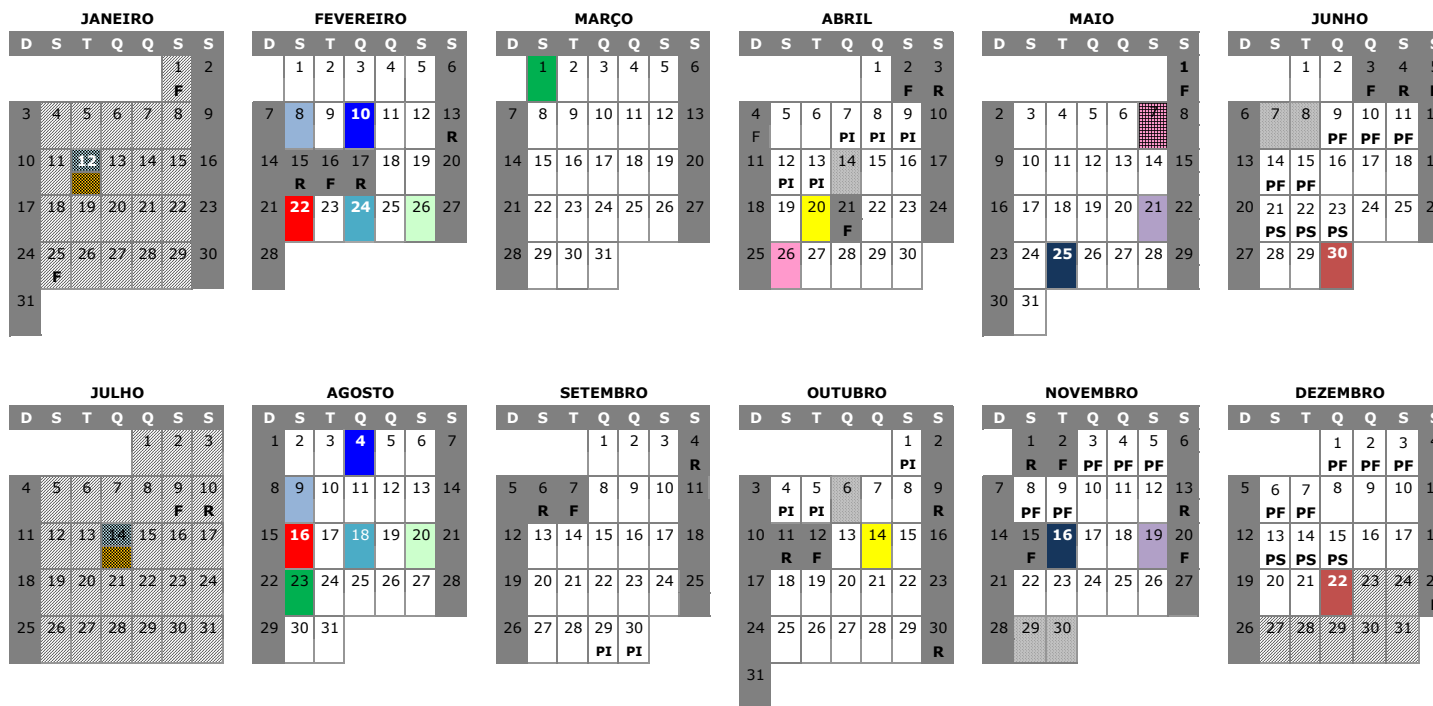

## CALENÁRIO DO CURSO 2021

### PARA TODOS OS ALUNOS

- Início do Semestre: Programa Delta e Semana de boas-vindas para ingressantes
- Início das Aulas
- Monitorias e Sessões de Orientação (office hours): início
- Trancamento Total, Parcial ou Intercâmbio Free-mover: **início das solicitações**
- Solicitações de Rematrícula\* - 8 disciplinas, DP-Linha com DP / Antecipação de TCC I / 1 DP-linha com disciplinas regulares / Adiar a disciplina de Estágio ou TCC II (somente para aluno intercambista Insper ou DT): **início de solicitações**
- Regularização de rematrícula, Solicitações de Rematrícula\*, Trancamento para Intercâmbio Free-mover e Solicitação de Equivalências: **fim das solicitações**
- Trancamento Total ou Parcial para alunos regularmente matriculados (disciplinas regulares): **fim das solicitações**
- Fim do Período Letivo

### POR PERÍODO

- 6º e 7º Eletivas: divulgação

- PI** Prova Intermediária
- PF** Prova Final
- PS** Prova Substitutiva
- R** Recesso (ponte)
- F** Feriado
- Férias
- Aula Cancelada