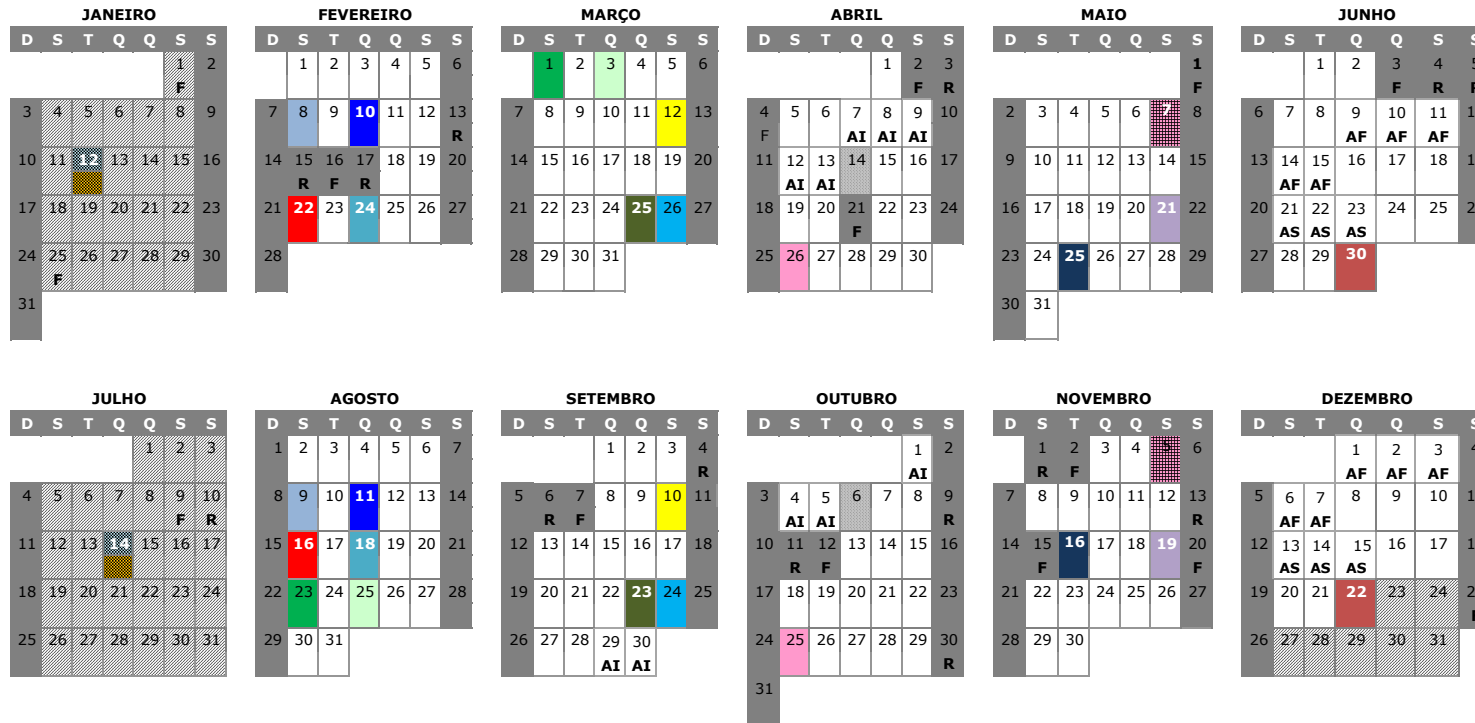

CALENDÁRIO DO CURSO 2021

PARA TODOS OS ALUNOS

- Início do Semestre: Programa Delta e Semana de boas-vindas para ingressantes
- Início das Aulas
- Sessões de Orientação (office hours): **início**
- Trancamento Total, Parcial ou Intercâmbio Free-mover: **início das solicitações**
- Solicitações de Rematrícula* - 8 disciplinas, DP-Linha com DP / 1 DP-linha com disciplinas regulares / Adiar a disciplina de Estágio ou TCC II (somente para aluno intercambista Inspêr ou DT): **início de solicitações**
- Regularização de rematrícula, Solicitações de Rematrícula*, Trancamento para Intercâmbio Free-mover e Solicitação de Equivalências: **fim das solicitações**
- Troca de Turma: **início das solicitações**
- Troca de Turma: **fim das solicitações**
- Transferência Interna: **início das inscrições**
- Transferência Interna: fim das inscrições
- Trancamento Total ou Parcial para alunos regularmente matriculados (disciplinas regulares): **fim das solicitações**
- Eletivas: divulgação
- Bate-papo com a Coordenação (Todas as Engenharias)
- Bate-papo com a Coordenação (Engenharia de Computação)
- Bate-papo com a Coordenação (Engenharias Mecânica e Mecatrônica)
- Fim do Período Letivo
- AI Avaliação Intermediária
- AF Avaliação Final
- AS Avaliação Substitutiva
- R Recesso (ponte)
- F Feriado
- Férias
- Aula Cancelada