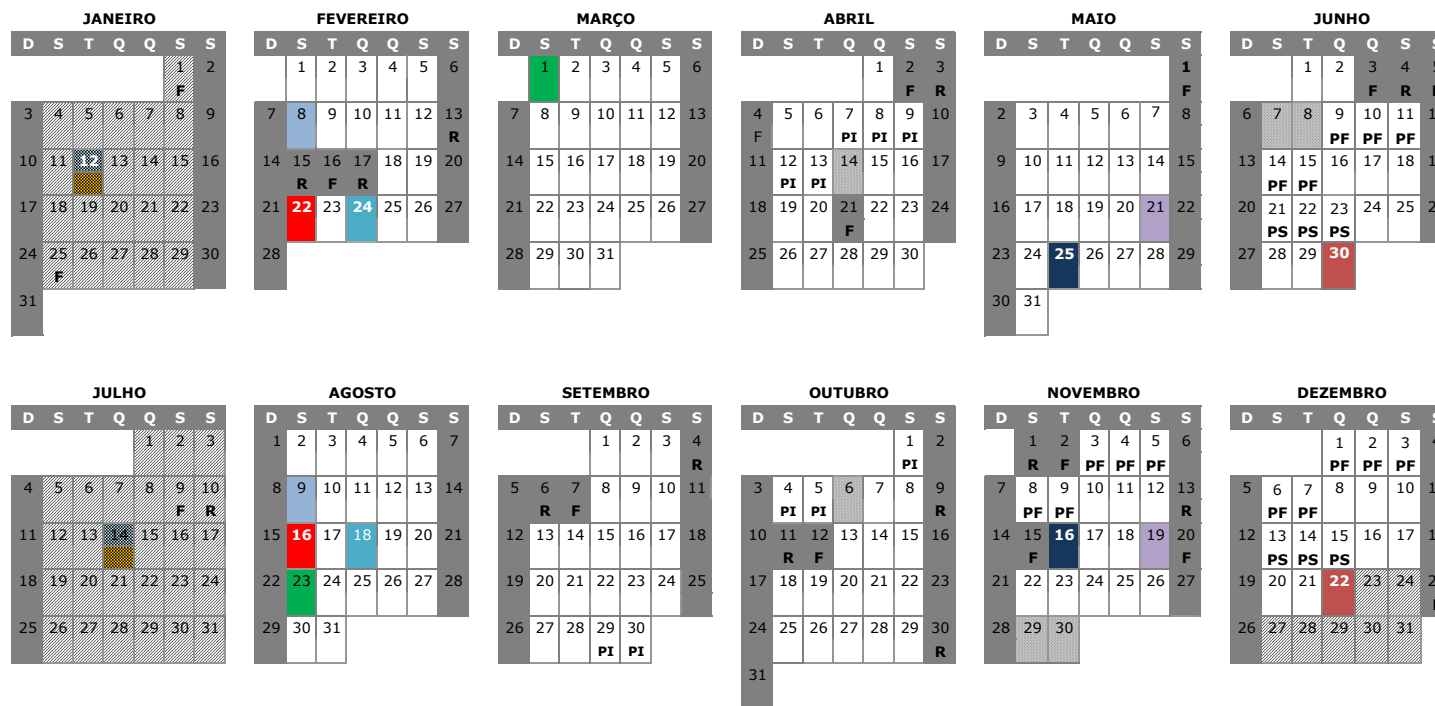

CALENÁRIO DO CURSO 2021

PARA TODOS OS ALUNOS

- Início do Semestre: Programa Delta e Semana de boas-vindas para ingressantes
- Início das Aulas
- Monitorias e Sessões de Orientação (office hours): início
- Trancamento Total, Parcial ou Intercâmbio Free-mover: **início das solicitações**
- Solicitações de Rematrícula* - 8 disciplinas, DP-Linha com DP / Antecipação de TCC I / 1 DP-linha com disciplinas regulares / Adiar a disciplina de Estágio ou TCC II (somente para aluno intercambista Insper ou DT): **início de solicitações**
- Regularização de rematrícula, Solicitações de Rematrícula*, Trancamento para Intercâmbio Free-mover e Solicitação de Equivalências: **fim das solicitações**
- Trancamento Total ou Parcial para alunos regularmente matriculados (disciplinas regulares): **fim das solicitações**
- Fim do Período Letivo

POR PERÍODO

- 6º e 7º Eletivas: divulgação

- PI** Prova Intermediária
- PF** Prova Final
- PS** Prova Substitutiva
- R** Recesso (ponte)
- F** Feriado
- Férias
- Aula Cancelada