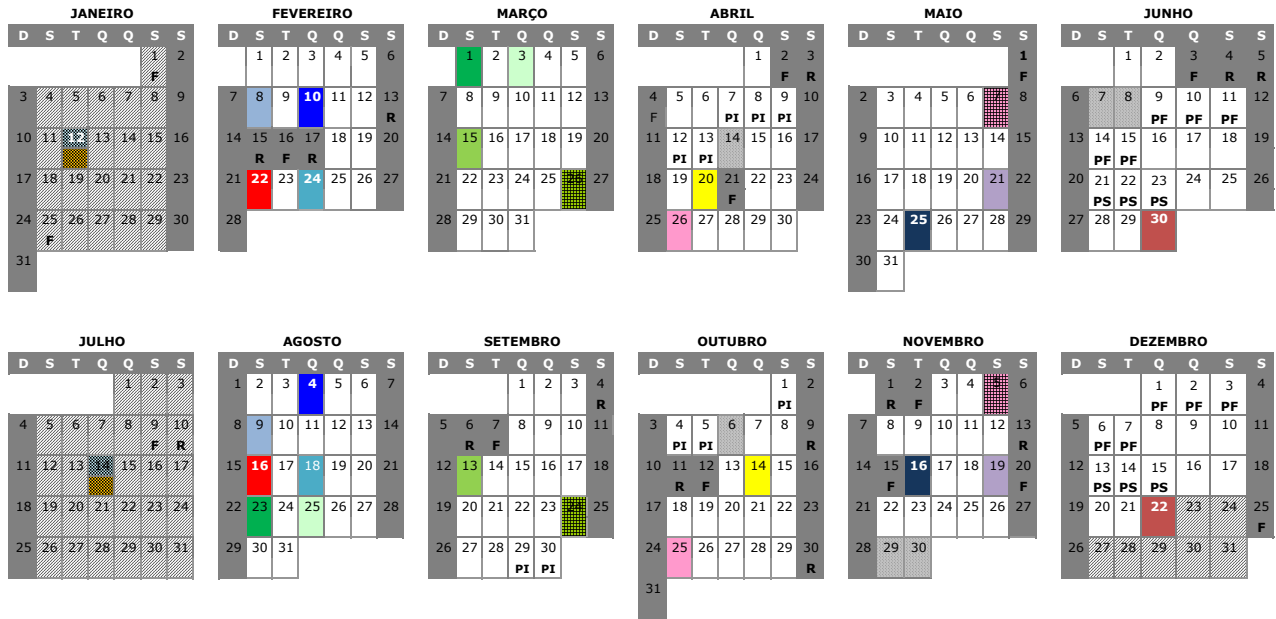

CALENÁRIO DO CURSO 2021

PARA TODOS OS ALUNOS

- Início do Semestre: Programa Delta e Semana de boas-vindas para ingressantes
- Início das Aulas
- Monitorias e Sessões de Orientação (office hours): início
- Trancamento Total, Parcial ou Intercâmbio Free-mover: **início das solicitações**
- Solicitações de Rematrícula* - 8 disciplinas, DP-Linha com DP / Antecipação de TCC I / 1 DP-linha com disciplinas regulares / Adiar a disciplina de Estágio ou TCC II (somente para aluno intercambista Inspere ou DT): **início de solicitações**
- Regularização de rematrícula, Solicitações de Rematrícula*, Trancamento para Intercâmbio Free-mover e Solicitação de Equivalências: **fim das solicitações**
- Troca de Turma: **início das solicitações**
- Troca de Turma: **fim das solicitações**
- Transferência Interna: **início das inscrições**
- Transferência Interna: **fim das inscrições**
- Trancamento Total ou Parcial para alunos regularmente matriculados (disciplinas regulares): **fim das solicitações**
- Fim do Período Letivo

POR PERÍODO

- 6º Dupla Titulação: início das inscrições
- 6º Dupla Titulação: fim das inscrições
- 6º e 7º Eletivas: divulgação
- 6º e 7º Exame de Qualificação

- PI Prova Intermediária
- PF Prova Final
- PS Prova Substitutiva
- R Recurso (ponte)
- F Feriado
- Férias
- Aula Cancelada