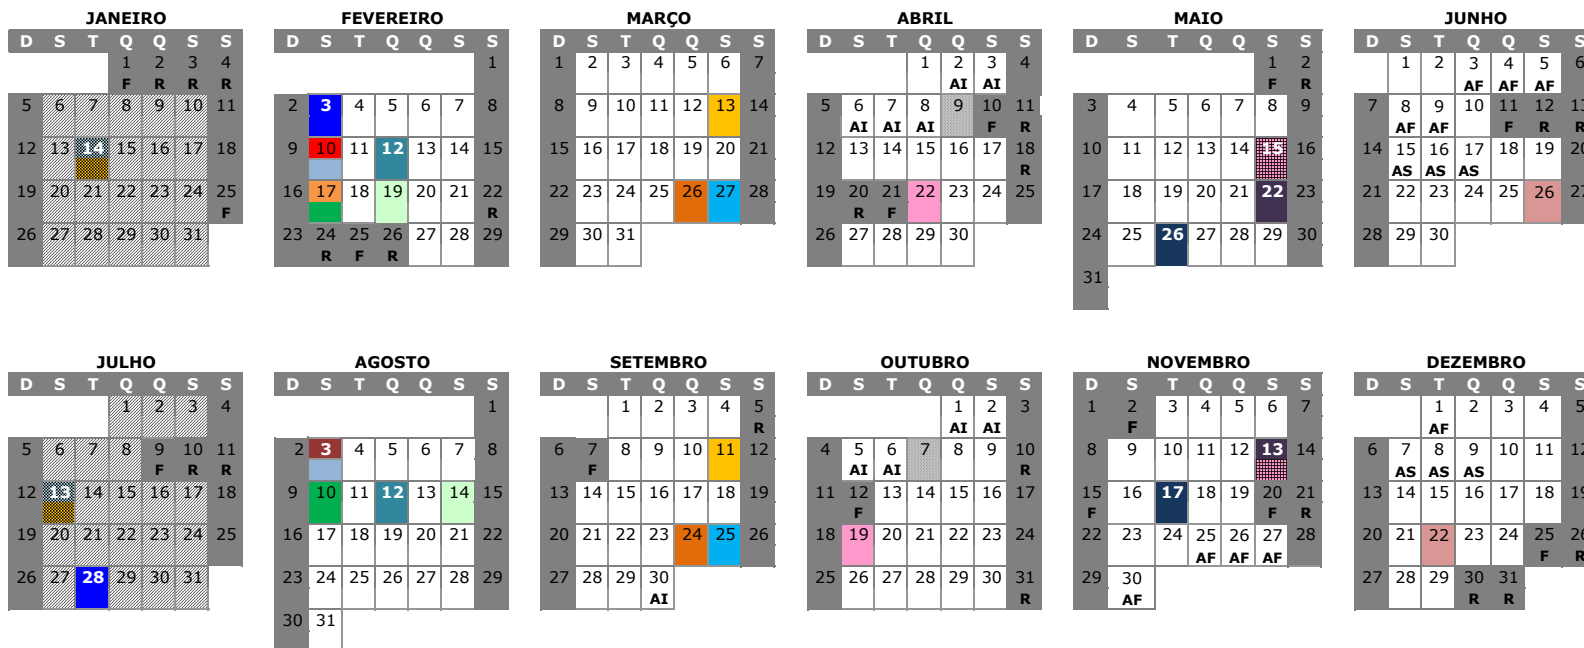

CALENDÁRIO DO CURSO 2020

PARA TODOS OS ALUNOS

- Início das Aulas e do Período Letivo (veteranos em 2020-1)
- Início das aulas calouros (apenas em 2020-1)
- Início das Aulas e do Período Letivo (calouros e veteranos 2020-2)
- Evento de Boas-Vindas para ingressantes
- Sessões de Orientação (office hours): **início**
- Trancamento Total, Parcial ou Intercâmbio Free-mover: **início das solicitações**
- Solicitações de Rematrícula* - 8 disciplinas, DP-Linha com DP / 1 DP-linha com disciplinas regulares / Adiar a disciplina de Estágio ou TCC II (somente para aluno intercambista Inspere ou DT): **início de solicitações**
- Regularização de rematrícula, Solicitações de Rematrícula*, Trancamento para Intercâmbio Free-mover e Solicitação de Equivalências: **fim das solicitações**
- Troca de Turma: **início das solicitações**
- Troca de Turma: **fim das solicitações**
- Transferência Interna: **início das inscrições**
- Transferência Interna: **fim das inscrições**
- Trancamento Total ou Parcial para alunos regularmente matriculados (disciplinas regulares): **fim das solicitações**
- Eletivas: divulgação
- Fim do Período Letivo
- Bate-papo com a Coordenação (Todas as Engenharias)
- Bate-papo com a Coordenação (Engenharia da Computação)
- Bate-papo com a Coordenação (Engenharias Mecânica e Mecatrônica)
- AI Avaliação Intermediária
- AF Avaliação Final
- AS Avaliação Substitutiva
- R Recurso (ponte)
- F Feriado
- Férias
- Aula Cancelada